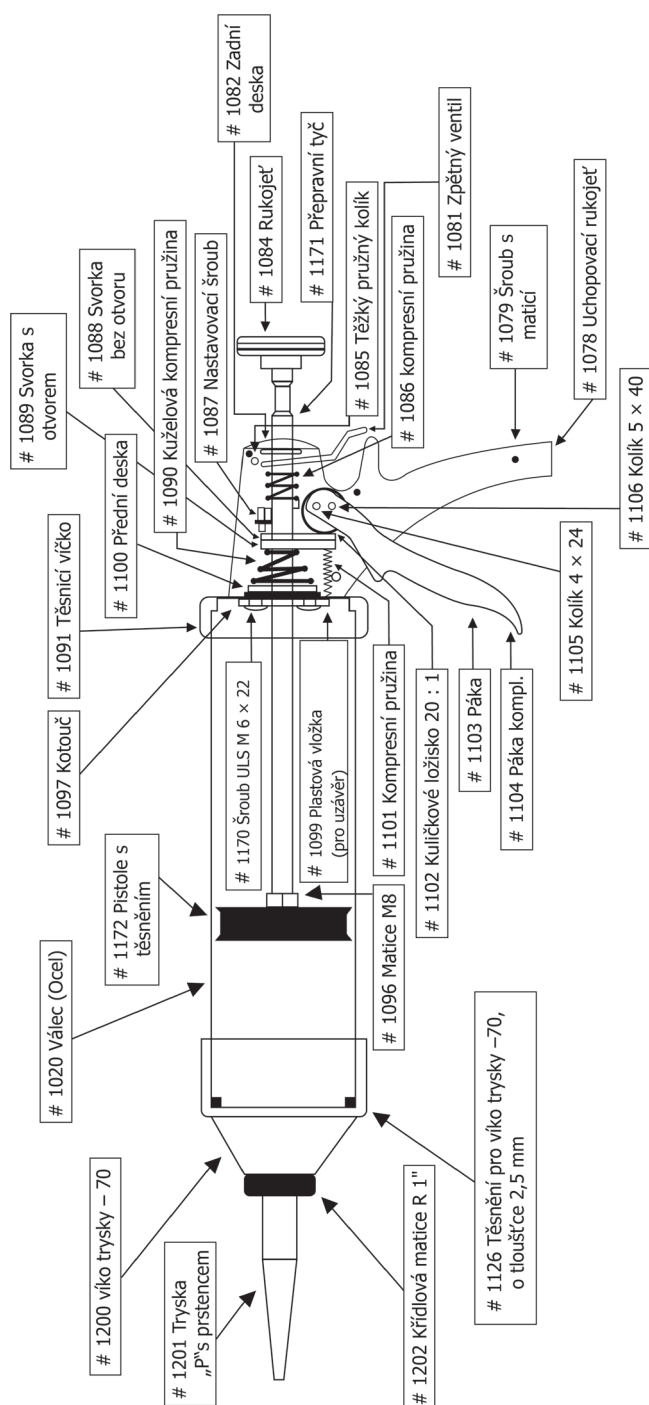

Pistole GN-70/560 mechanická

Náhradní díly

Tato informace o produktu odpovídá našim nejnovějším dostupným informacím. Zpracovatel je povinen přezkoumat vhodnost a možnosti použití pro zamýšlený účel. Rádi vám poradíme, pokud máte jakékoli dotazy k produktu. Platí naše obchodní podmínky, které najdete na adrese www.dga.de.

Rev.: 02/21

Centrální prodej

Dortmunder Gußasphalt GmbH & Co. KG, Výrobce Závod Greiz

✉ Am Hafenbahnhof 10 ■ 44147 Dortmund ■ Německo

☎ +49 231 395797 - 37 @ info@dga.de

🌐 www.dga.de

Prodej v ČR

BIGUMA BOHEMIA, s.r.o.

✉ Bratislavská 2808 ■ 690 02 Břeclav

☎ +420 519 325 355 @ prodej@biguma.cz

🌐 www.biguma.cz