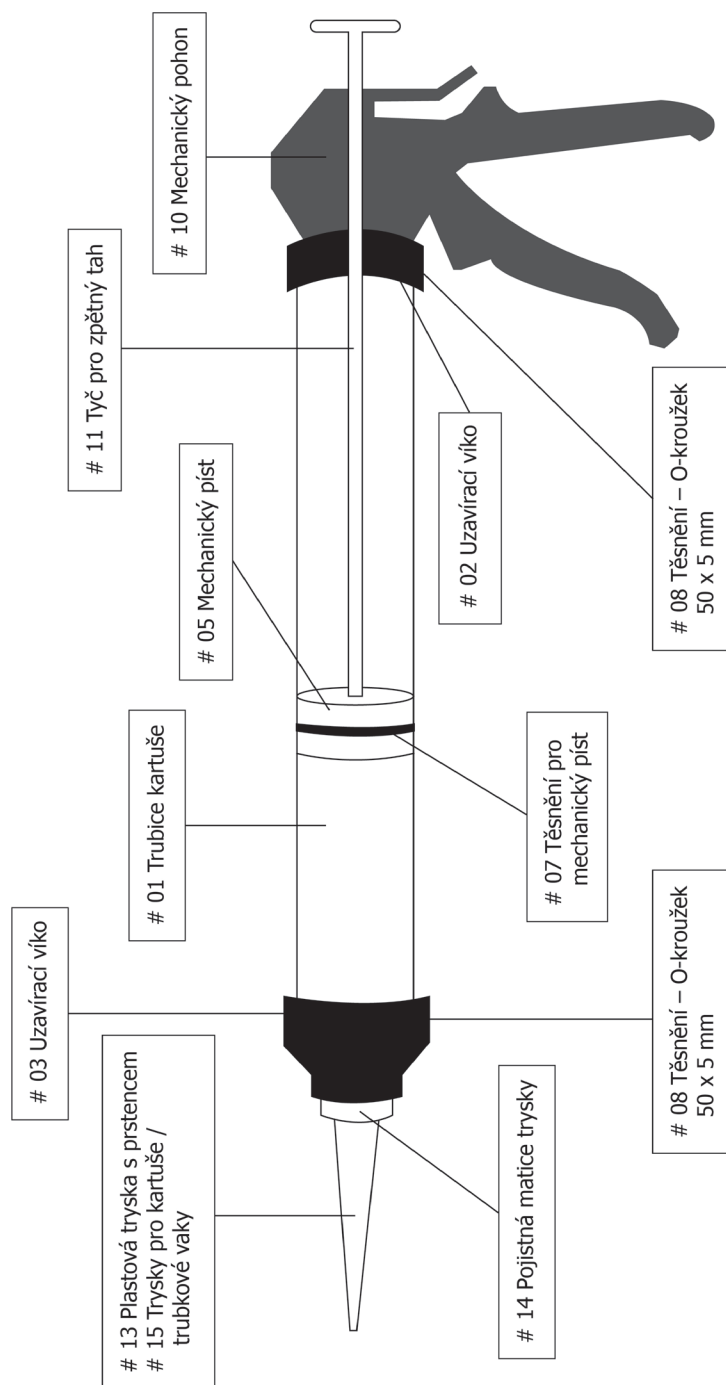

Pistole WUBO 600 mechanická

Náhradní díly

Tato informace o produktu odpovídá našim nejnovějším dostupným informacím. Zpracovatel je povinen přezkoumat vhodnost a možnosti použití pro zamýšlený účel. Rádi vám poradíme, pokud máte jakékoli dotazy k produktu. Platí naše obchodní podmínky, které najdete na adrese www.dga.de.

Rev.: 02/21

Centrální prodej

Dortmunder Gußasphalt GmbH & Co. KG, Výrobce Závod Greiz

✉ Am Hafenbahnhof 10 ■ 44147 Dortmund ■ Německo

☎ +49 231 395797 - 37 @ info@dga.de

🌐 www.dga.de

Prodej v ČR

BIGUMA BOHEMIA, s.r.o.

✉ Bratislavská 2808 ■ 690 02 Břeclav

☎ +420 519 325 355 @ prodej@biguma.cz

🌐 www.biguma.cz